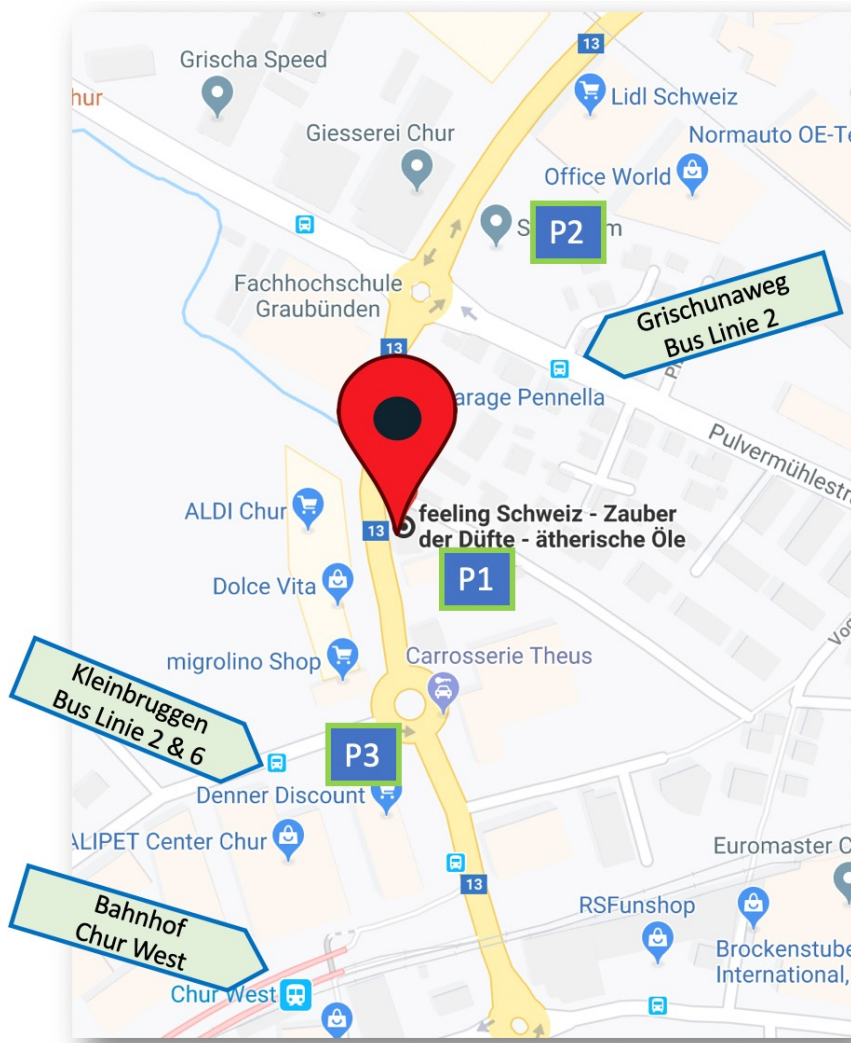

So finden Sie uns:

Anreise mit Bus & Zug:

- RhB Haltestelle Chur West
- Chur Bus Linie 2 & 6:
bis Kleinbruggen
bis Grischunaweg (Linie 2)

Anreise mit dem Auto:

- Autobahnausfahrt Chur Süd
- Parkplätze:
P1: im „Innenhof“
P2: Fachhochschule GR
P3: Denner (OVS) nur Sonntag